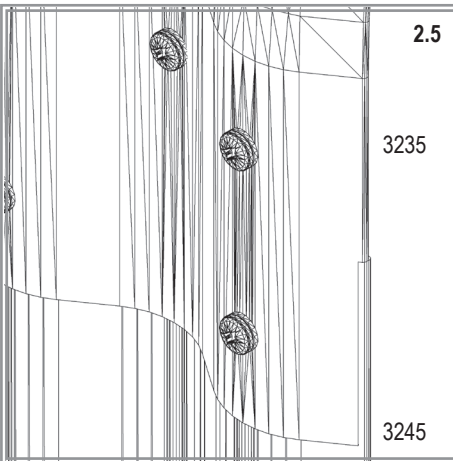

**VM0031gb-F
High 858**

**VM0031gb-F
Flat 858**

VM0031gb-F

2

VM0031gb-F

Item No.	Part	Sect. Ref.	Size mm	Quantity 858	
				High	Flat
3201		- (2)	Ø4.8 x 6	50x	100x
3206		1 2	945	2x	-
3207		2	M5	4x	-
3218		1 2	857	1x	1x
3219		1 2	857	1x	1x
3235		1 2	1022 x 858	1x	-
3238		1 2	50	1x	2x
3240		1 2	1835 x 858	1x	-
3245		1 2	1835 x 858	1x	-

Item No.	Part	Sect. Ref.	Size mm	Quantity 858	
				High	Flat
3250		1 2	1400 x 858	-	1x
3255		1 2	690 X 858	-	1x
3260		1 2	690 x 858	-	1x
3265		1 2	459 x 858	-	2x
3324		2	M5 x 7	50x	100x
3325		2	Ø9.5/5.5	100x	200x
3326		2	M5	50x	100x
7349		2	3.9 x 10	24x	24x
7395		2	Ø12/6.5	8x	-