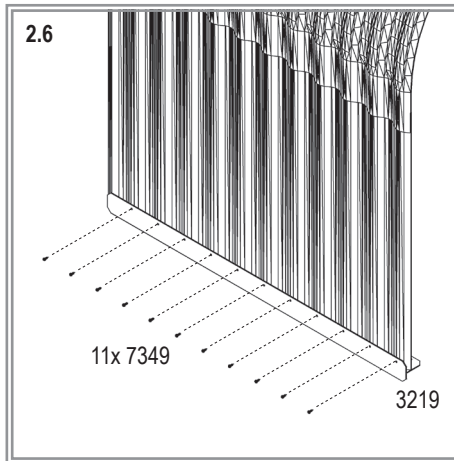

**VM0031gb-F
High 858**

**VM0031gb-F
Flat 858**

VM0031gb-F

2

VM0031gb-F

Item No.	Part	Sect. Ref.	Size mm	Quantity 858	
				High	Flat
3201		- (2)	Ø4.8 x 6	50x	100x
3206		1 2	945	2x	-
3207		2	M5	4x	-
3218		1 2	857	1x	1x
3219		1 2	857	1x	1x
3235		1 2	1022 x 858	1x	-
3238		1 2	50	1x	2x
3240		1 2	1835 x 858	1x	-
3245		1 2	1835 x 858	1x	-

Item No.	Part	Sect. Ref.	Size mm	Quantity 858	
				High	Flat
3250		1 2	1400 x 858	-	1x
3255		1 2	690 X 858	-	1x
3260		1 2	690 x 858	-	1x
3265		1 2	459 x 858	-	2x
3324		2	M5 x 7	50x	100x
3325		2	Ø9.5/5.5	100x	200x
3326		2	M5	50x	100x
7349		2	3.9 x 10	24x	24x
7395		2	Ø12/6.5	8x	-