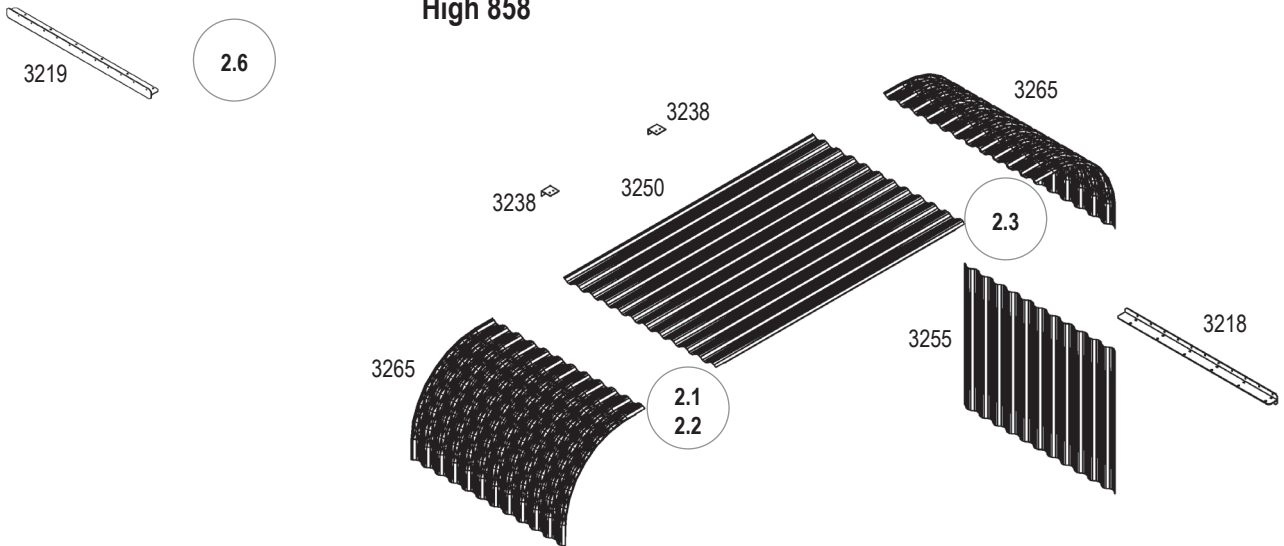

(NO) Montasjeveiledning

(HU) Szerelési útmutató

(UK) Інструкція по монтажу

**VM0031gb-F
High 858
+ (VBg-BF)**

**VM0031gb-F
Flat 858
+ (VBg-BF)**

Vitavía
- makes living grow

VM0031gb-F
- HIGH 858
- FLAT 858

1

**VM0031gb-F
High 858**

**VM0031gb-F
Flat 858**

VM0031gb-F

2

VM0031gb-F

Item No.	Part	Sect. Ref.	Size mm	Quantity 858	
				High	Flat
3201		- (2)	Ø4.8 x 6	50x	100x
3206		1 2	945	2x	-
3207		2	M5	4x	-
3218		1 2	857	1x	1x
3219		1 2	857	1x	1x
3235		1 2	1022 x 858	1x	-
3238		1 2	50	1x	2x
3240		1 2	1835 x 858	1x	-
3245		1 2	1835 x 858	1x	-

Item No.	Part	Sect. Ref.	Size mm	Quantity 858	
				High	Flat
3250		1 2	1400 x 858	-	1x
3255		1 2	690 X 858	-	1x
3260		1 2	690 x 858	-	1x
3265		1 2	459 x 858	-	2x
3324		2	M5 x 7	50x	100x
3325		2	Ø9.5/5.5	100x	200x
3326		2	M5	50x	100x
7349		2	3.9 x 10	24x	24x
7395		2	Ø12/6.5	8x	-