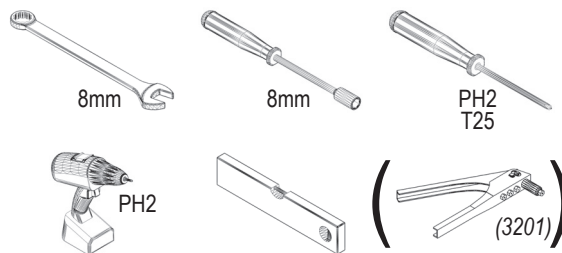

Item No.	Part	Sect. Ref.	Size mm	Quantity 858	
				High	Flat
3201		- (2)	Ø4.8 x 6	50x	100x
3206		1 2	945	2x	-
3207		2	M5	4x	-
3218		1 2	857	1x	1x
3219		1 2	857	1x	1x
3235		1 2	1022 x 858	1x	-
3238		1 2	50	1x	2x
3240		1 2	1835 x 858	1x	-
3245		1 2	1835 x 858	1x	-

Item No.	Part	Sect. Ref.	Size mm	Quantity 858	
				High	Flat
3250		1 2	1400 x 858	-	1x
3255		1 2	690 X 858	-	1x
3260		1 2	690 x 858	-	1x
3265		1 2	459 x 858	-	2x
3324		2	M5 x 7	50x	100x
3325		2	Ø9.5/5.5	100x	200x
3326		2	M5	50x	100x
7349		2	3.9 x 10	24x	24x
7395		2	Ø12/6.5	8x	-

E.P.H. Schmidt & Co. GmbH
Hoefkerstrasse 30
44149 Dortmund
Postfach 170163
44060 Dortmund
Deutschland
Tel.: +49 231 941655 0
Fax: +49 231 941655 99
www.eph-schmidt.de
verkauf@eph-schmidt.de

OPJ A/S
Volderslevvej 36 A
5260 Odense S
Danmark
Tel.: +45 66 15 10 30
Fax: +45 66 15 00 84
www.opj.dk
opj@opj.dk