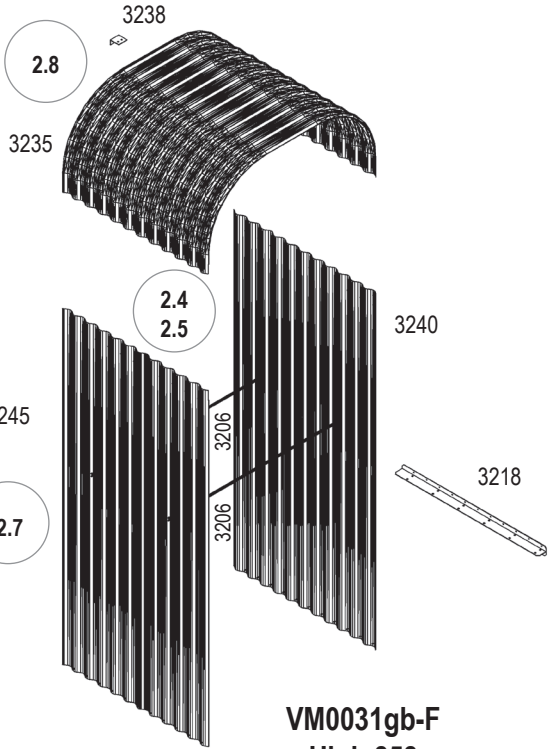

(NO) Montasjeveiledning

(HU) Szerelési útmutató

(UK) Інструкція по монтажу

**VM0031gb-F
High 858
+ (VBg-BF)**

**VM0031gb-F
Flat 858
+ (VBg-BF)**

Vitavía
- makes living grow

VM0031gb-F
- HIGH 858
- FLAT 858

1

**VM0031gb-F
High 858**

**VM0031gb-F
Flat 858**

VM0031gb-F

2

VM0031gb-F

Item No.	Part	Sect. Ref.	Size mm	Quantity 858	
				High	Flat
3201		- (2)	Ø4.8 x 6	50x	100x
3206		1 2	945	2x	-
3207		2	M5	4x	-
3218		1 2	857	1x	1x
3219		1 2	857	1x	1x
3235		1 2	1022 x 858	1x	-
3238		1 2	50	1x	2x
3240		1 2	1835 x 858	1x	-
3245		1 2	1835 x 858	1x	-

Item No.	Part	Sect. Ref.	Size mm	Quantity 858	
				High	Flat
3250		1 2	1400 x 858	-	1x
3255		1 2	690 X 858	-	1x
3260		1 2	690 x 858	-	1x
3265		1 2	459 x 858	-	2x
3324		2	M5 x 7	50x	100x
3325		2	Ø9.5/5.5	100x	200x
3326		2	M5	50x	100x
7349		2	3.9 x 10	24x	24x
7395		2	Ø12/6.5	8x	-