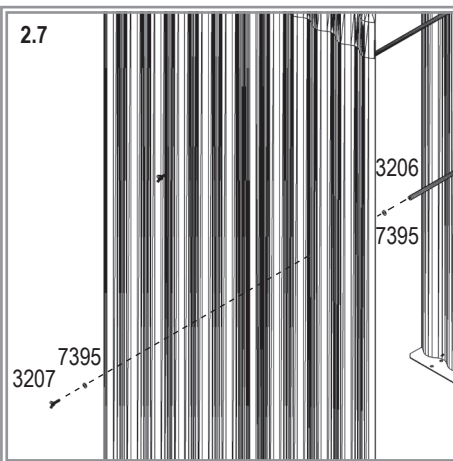

**VM0031gb-F
High 858**

**VM0031gb-F
Flat 858**

VM0031gb-F

2

VM0031gb-F

Item No.	Part	Sect. Ref.	Size mm	Quantity 858	
				High	Flat
3201		- (2)	Ø4.8 x 6	50x	100x
3206		1 2	945	2x	-
3207		2	M5	4x	-
3218		1 2	857	1x	1x
3219		1 2	857	1x	1x
3235		1 2	1022 x 858	1x	-
3238		1 2	50	1x	2x
3240		1 2	1835 x 858	1x	-
3245		1 2	1835 x 858	1x	-

Item No.	Part	Sect. Ref.	Size mm	Quantity 858	
				High	Flat
3250		1 2	1400 x 858	-	1x
3255		1 2	690 X 858	-	1x
3260		1 2	690 x 858	-	1x
3265		1 2	459 x 858	-	2x
3324		2	M5 x 7	50x	100x
3325		2	Ø9.5/5.5	100x	200x
3326		2	M5	50x	100x
7349		2	3.9 x 10	24x	24x
7395		2	Ø12/6.5	8x	-