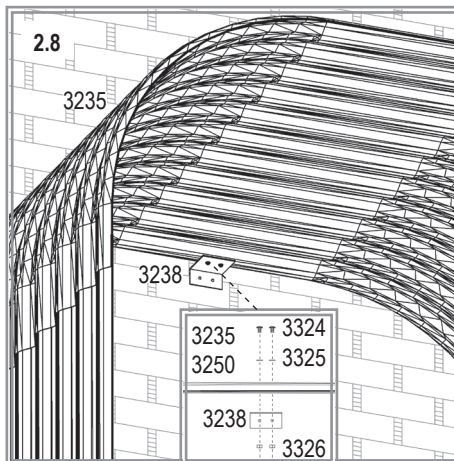

**VM0031gb-F
High 858**

**VM0031gb-F
Flat 858**

VM0031gb-F

2

VM0031gb-F

Item No.	Part	Sect. Ref.	Size mm	Quantity 858	
				High	Flat
3201		- (2)	Ø4.8 x 6	50x	100x
3206		1 2	945	2x	-
3207		2	M5	4x	-
3218		1 2	857	1x	1x
3219		1 2	857	1x	1x
3235		1 2	1022 x 858	1x	-
3238		1 2	50	1x	2x
3240		1 2	1835 x 858	1x	-
3245		1 2	1835 x 858	1x	-

Item No.	Part	Sect. Ref.	Size mm	Quantity 858	
				High	Flat
3250		1 2	1400 x 858	-	1x
3255		1 2	690 X 858	-	1x
3260		1 2	690 x 858	-	1x
3265		1 2	459 x 858	-	2x
3324		2	M5 x 7	50x	100x
3325		2	Ø9.5/5.5	100x	200x
3326		2	M5	50x	100x
7349		2	3.9 x 10	24x	24x
7395		2	Ø12/6.5	8x	-