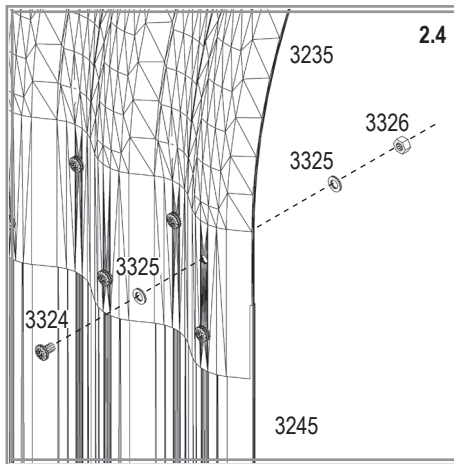

**VM0031gb-F
High 858**

**VM0031gb-F
Flat 858**

VM0031gb-F

2

VM0031gb-F

Item No.	Part	Sect. Ref.	Size mm	Quantity 858	
				High	Flat
3201		- (2)	Ø4.8 x 6	50x	100x
3206		1 2	945	2x	-
3207		2	M5	4x	-
3218		1 2	857	1x	1x
3219		1 2	857	1x	1x
3235		1 2	1022 x 858	1x	-
3238		1 2	50	1x	2x
3240		1 2	1835 x 858	1x	-
3245		1 2	1835 x 858	1x	-

Item No.	Part	Sect. Ref.	Size mm	Quantity 858	
				High	Flat
3250		1 2	1400 x 858	-	1x
3255		1 2	690 X 858	-	1x
3260		1 2	690 x 858	-	1x
3265		1 2	459 x 858	-	2x
3324		2	M5 x 7	50x	100x
3325		2	Ø9.5/5.5	100x	200x
3326		2	M5	50x	100x
7349		2	3.9 x 10	24x	24x
7395		2	Ø12/6.5	8x	-